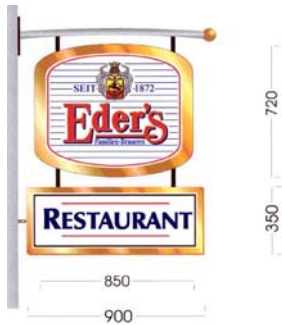

Art.6300 Ausleger innenbeleuchtet

Transparente
VE: 1
Netto VK: 857,36 €